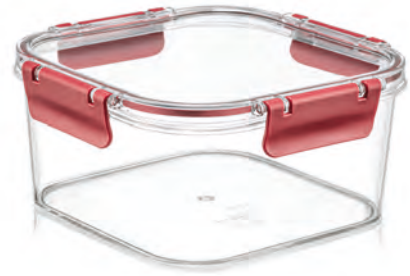

1800 ml Chef Box

Square Chef Box 1800ml

Kod / Code: 00796
Ürün Ölçüsü / Product Size: 18,5 x 18,5 x 9 cm
Koli Adedi / Box Pcs: 24 Adet / Pcs
Koli m³ / Box m³: 0,079

8 681317 007962