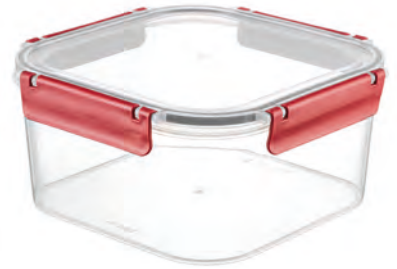

2900 ml Clara Box

Square Clara Box 2900ml

Kod / Code: 00953
Ürün Ölçüsü / Product Size: 21,5 x 21,5 x 10,5 cm
Koli Adedi / Box Pcs: 24 Adet / Pcs
Koli m³ / Box m³: 0,122

8 681317 009539