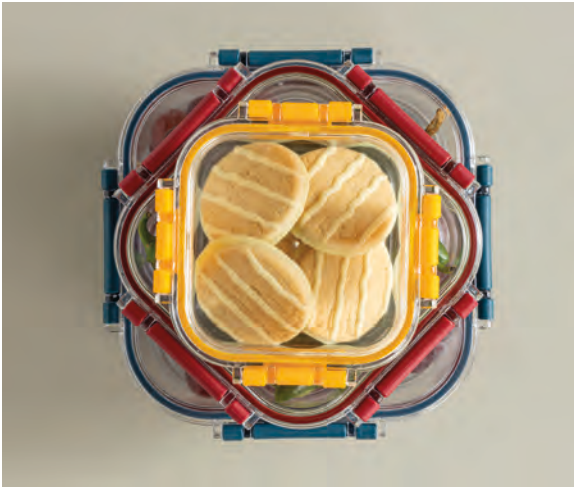

Kare Chef Box 3'lü Set

Square Chef Box Set of 3

Kod / Code: 00797

Ürün Ölçüsü / Product Size: 12 x 12 x 6,5 cm

15 x 15 x 7,5 cm

18,5 x 18,5 x 9 cm

Koli Adedi / Box Pcs: 12 Adet / Pcs

Koli m³ / Box m³: 0,042

8 681317 007979